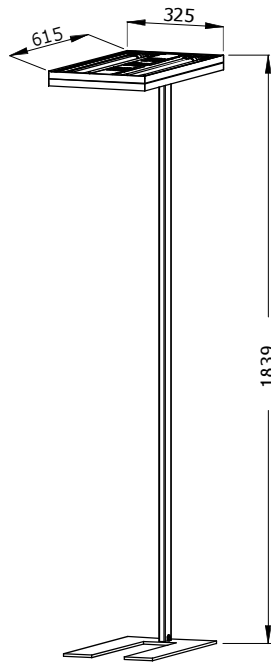

A0121, bílá	A0122, bílá
A0123, stříbrná	A0124, stříbrná
A0125, černá	A0126, černá

4x TC-L 28W

1.

2.

3.

4.

5.

- Montáž smí provádět pouze pracovník s odbornou elektrotechnickou kvalifikací. Před prováděním jakékoliv údržby vypněte přívod el. proudu.
- The installation may only be carried by authorised specialist. Always switch-off the power supply before carrying out any maintenance.
- Die Leuchtenmontage kann nur von autorisiertem Fachpersonal durchgeführt werden. Vor der beliebigen Wartungsausführung die Einspeisung abschalten.
- Установка светильников разрешена только квалифицированным электромонтером. Перед любым ремонтом или уходом за светильником необходимо выключить питание.