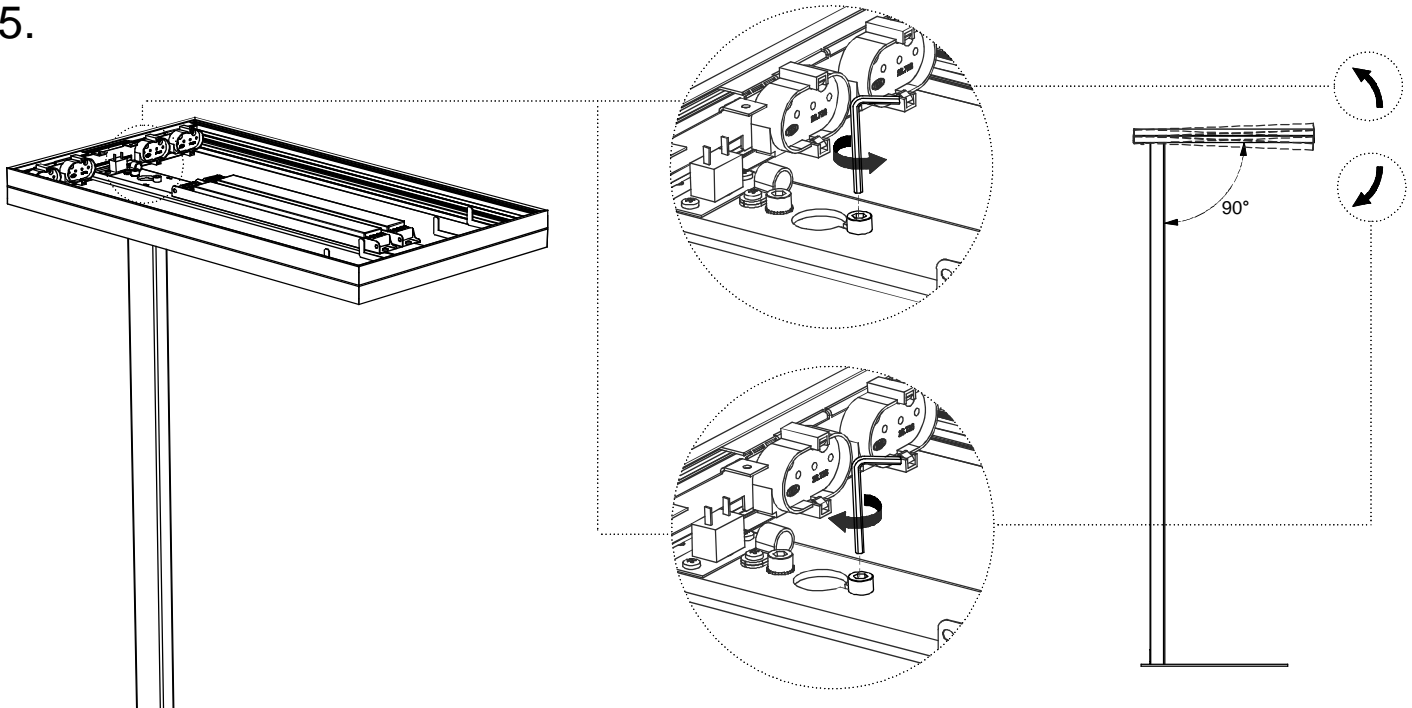

A0121, bílá	A0122, bílá
A0123, stříbrná	A0124, stříbrná
A0125, černá	A0126, černá

4x TC-L 28W

1.

2.

3.

4.

5.

- Montáž smí provádět pouze pracovník s odbornou elektrotechnickou kvalifikací. Před prováděním jakékoliv údržby vypněte přívod el. proudu.
- The installation may only be carried by authorised specialist. Always switch-off the power supply before carrying out any maintenance.
- Die Leuchtenmontage kann nur von autorisiertem Fachpersonal durchgeführt werden. Vor der beliebigen Wartungsausführung die Einspeisung abschalten.
- Установка светильников разрешена только квалифицированным электромонтером. Перед любым ремонтом или уходом за светильником необходимо выключить питание.