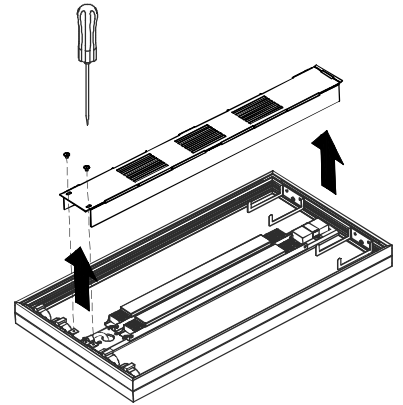

A0121, bílá	A0122, bílá
A0123, stříbrná	A0124, stříbrná
A0125, černá	A0126, černá

4x TC-L 28W

1.

2.

3.

4.

5.

- Montáž smí provádět pouze pracovník s odbornou elektrotechnickou kvalifikací. Před prováděním jakékoliv údržby vypněte přívod el. proudu.
- The installation may only be carried by authorised specialist. Always switch-off the power supply before carrying out any maintenance.
- Die Leuchtenmontage kann nur von autorisiertem Fachpersonal durchgeführt werden. Vor der beliebigen Wartungsausführung die Einspeisung abschalten.
- Установка светильников разрешена только квалифицированным электромонтером. Перед любым ремонтом или уходом за светильником необходимо выключить питание.