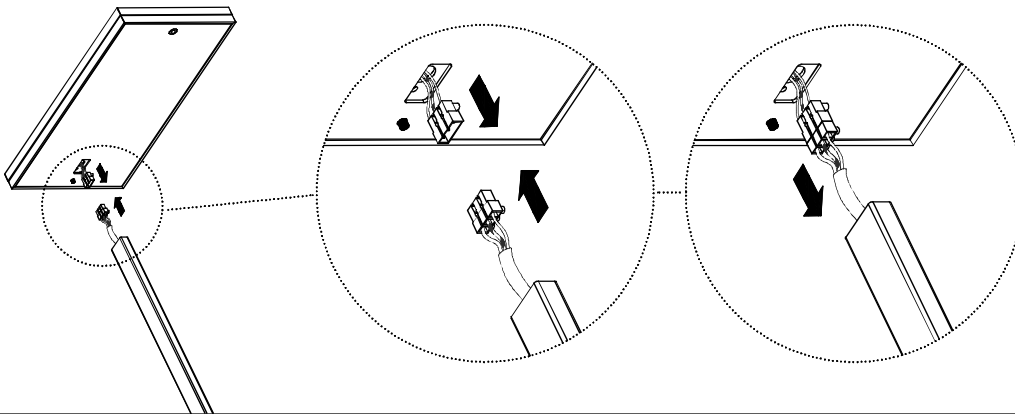

A0121, bílá	A0122, bílá
A0123, stříbrná	A0124, stříbrná
A0125, černá	A0126, černá

4x TC-L 28W

1.

2.

3.

4.

5.

- Montáž smí provádět pouze pracovník s odbornou elektrotechnickou kvalifikací. Před prováděním jakékoliv údržby vypněte přívod el. proudu.
- The installation may only be carried by authorised specialist. Always switch-off the power supply before carrying out any maintenance.
- Die Leuchtenmontage kann nur von autorisiertem Fachpersonal durchgeführt werden. Vor der beliebigen Wartungsausführung die Einspeisung abschalten.
- Установка светильников разрешена только квалифицированным электромонтером. Перед любым ремонтом или уходом за светильником необходимо выключить питание.