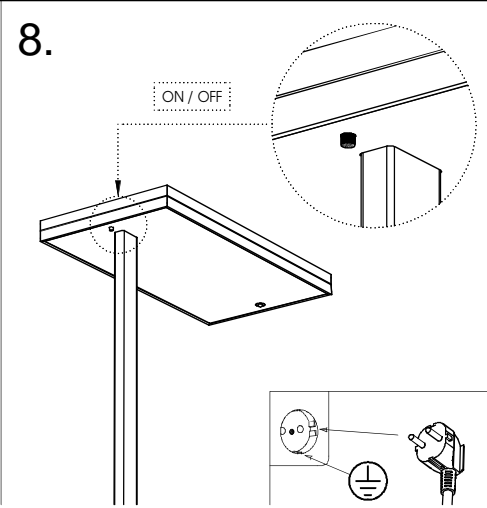

A0121, bílá	A0122, bílá
A0123, stříbrná	A0124, stříbrná
A0125, černá	A0126, černá

4x TC-L 28W

1.

2.

3.

4.

5.

- Montáž smí provádět pouze pracovník s odbornou elektrotechnickou kvalifikací. Před prováděním jakékoliv údržby vypněte přívod el. proudu.
- The installation may only be carried by authorised specialist. Always switch-off the power supply before carrying out any maintenance.
- Die Leuchtenmontage kann nur von autorisiertem Fachpersonal durchgeführt werden. Vor der beliebigen Wartungsausführung die Einspeisung abschalten.
- Установка светильников разрешена только квалифицированным электромонтером. Перед любым ремонтом или уходом за светильником необходимо выключить питание.