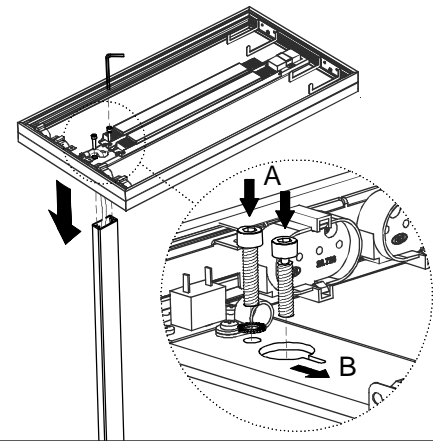

A0121, bílá	A0122, bílá
A0123, stříbrná	A0124, stříbrná
A0125, černá	A0126, černá

4x TC-L 28W

1.

2.

3.

4.

5.

- Montáž smí provádět pouze pracovník s odbornou elektrotechnickou kvalifikací. Před prováděním jakékoliv údržby vypněte přívod el. proudu.
- The installation may only be carried by authorised specialist. Always switch-off the power supply before carrying out any maintenance.
- Die Leuchtenmontage kann nur von autorisiertem Fachpersonal durchgeführt werden. Vor der beliebigen Wartungsausführung die Einspeisung abschalten.
- Установка светильников разрешена только квалифицированным электромонтером. Перед любым ремонтом или уходом за светильником необходимо выключить питание.