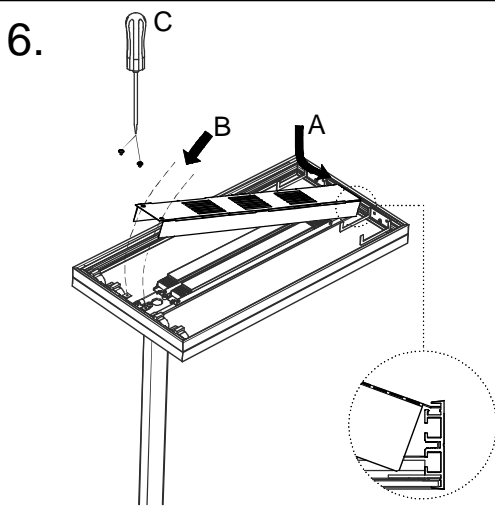

A0121, bílá	A0122, bílá
A0123, stříbrná	A0124, stříbrná
A0125, černá	A0126, černá

4x TC-L 28W

1.

2.

3.

4.

5.

- Montáž smí provádět pouze pracovník s odbornou elektrotechnickou kvalifikací. Před prováděním jakékoliv údržby vypněte přívod el. proudu.
- The installation may only be carried by authorised specialist. Always switch-off the power supply before carrying out any maintenance.
- Die Leuchtenmontage kann nur von autorisiertem Fachpersonal durchgeführt werden. Vor der beliebigen Wartungsausführung die Einspeisung abschalten.
- Установка светильников разрешена только квалифицированным электромонтером. Перед любым ремонтом или уходом за светильником необходимо выключить питание.