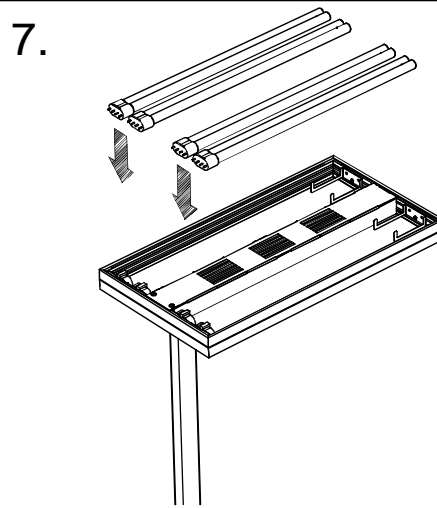

A0121, bílá	A0122, bílá
A0123, stříbrná	A0124, stříbrná
A0125, černá	A0126, černá

4x TC-L 28W

1.

2.

3.

4.

5.

- Montáž smí provádět pouze pracovník s odbornou elektrotechnickou kvalifikací. Před prováděním jakékoliv údržby vypněte přívod el. proudu.
- The installation may only be carried by authorised specialist. Always switch-off the power supply before carrying out any maintenance.
- Die Leuchtenmontage kann nur von autorisiertem Fachpersonal durchgeführt werden. Vor der beliebigen Wartungsausführung die Einspeisung abschalten.
- Установка светильников разрешена только квалифицированным электромонтером. Перед любым ремонтом или уходом за светильником необходимо выключить питание.