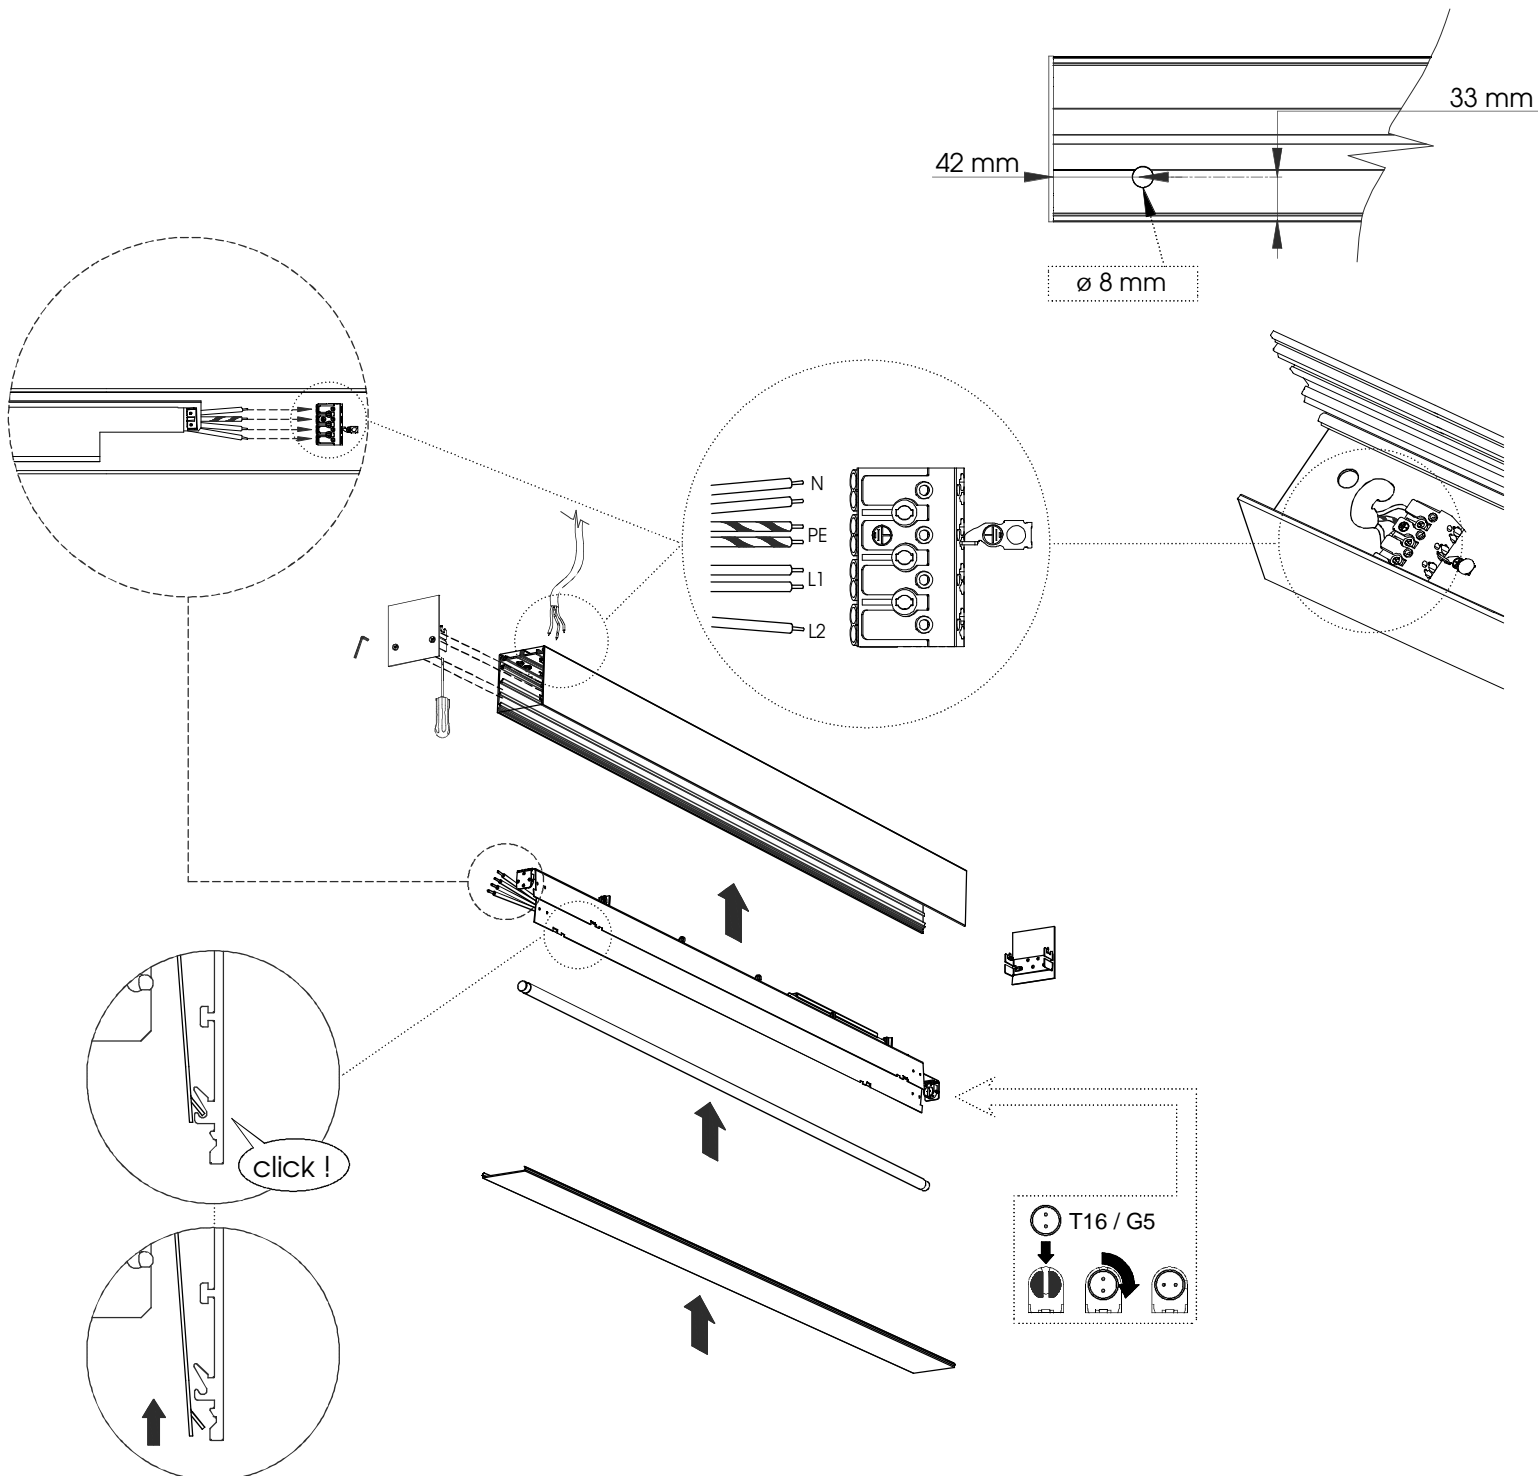

A0101	T16	1 x 28W
A0102	T16	1 x 28W
A0105	T16	1 x 28W
A0106	T16	1 x 28W
A0103	T16	1 x 54W
A0104	T16	1 x 54W
A0107	T16	1 x 54W
A0108	T16	1 x 54W

d x š x v = 1184 x 79 x 90 mm

Sejmutí opálového difuzoru.
 Dismounting of opal diffuser.
 Abnahme des Opaldiffusors.
 Снятие опалового диффузора.