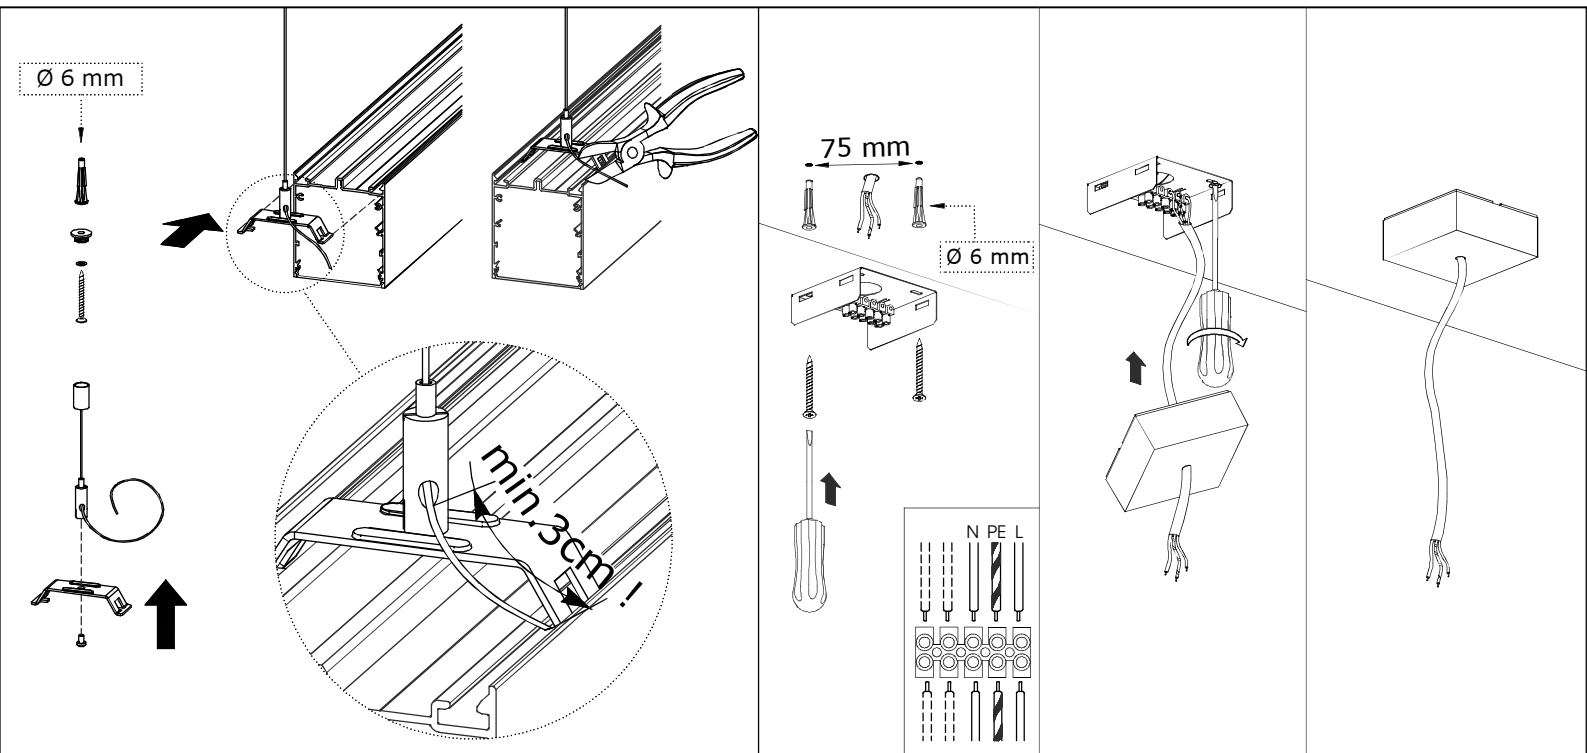

A0101	T16	1 x 28W
A0102	T16	1 x 28W
A0105	T16	1 x 28W
A0106	T16	1 x 28W
A0103	T16	1 x 54W
A0104	T16	1 x 54W
A0107	T16	1 x 54W
A0108	T16	1 x 54W

d x š x v = 1184 x 79 x 90 mm

Sejmutí opálového difuzoru.
 Dismounting of opal diffuser.
 Abnahme des Opaldiffusors.
 Снятие опалового диффузора.