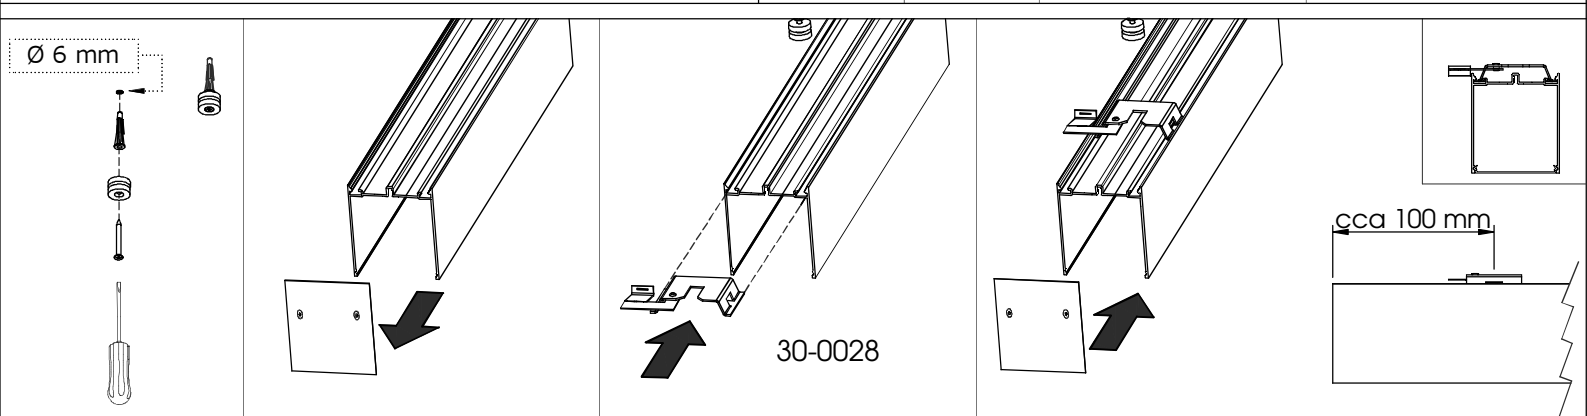

A0101	T16	1 x 28W
A0102	T16	1 x 28W
A0105	T16	1 x 28W
A0106	T16	1 x 28W
A0103	T16	1 x 54W
A0104	T16	1 x 54W
A0107	T16	1 x 54W
A0108	T16	1 x 54W

d x š x v = 1184 x 79 x 90 mm

Sejmutí opálového difuzoru.
 Dismounting of opal diffuser.
 Abnahme des Opaldiffusors.
 Снятие опалового диффузора.