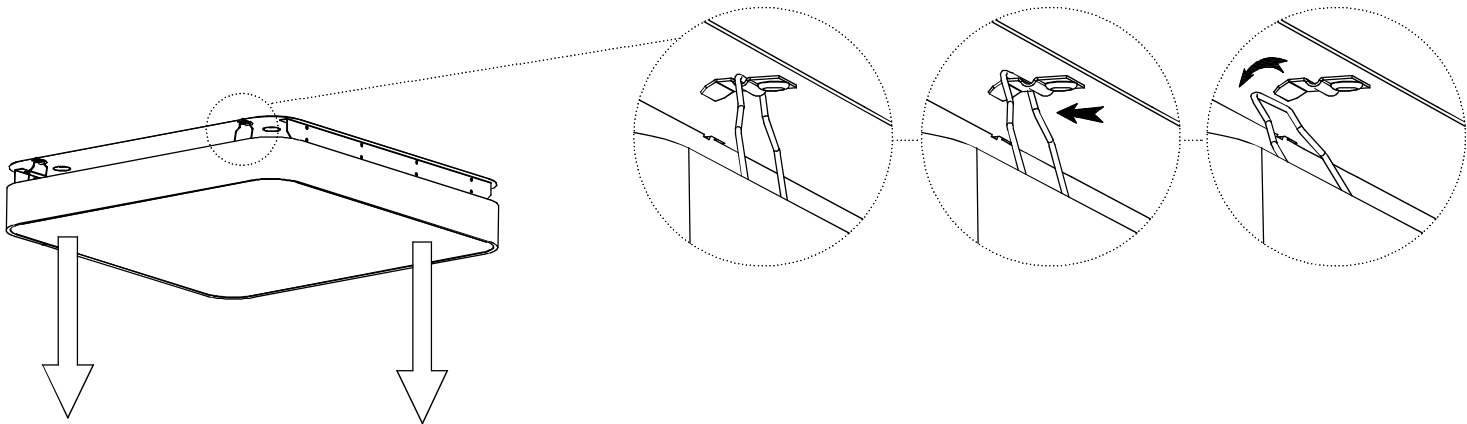

A0163	T16	4 x 14 W
A0164	T16	4 x 14 W
A0167	T16	4 x 14 W
A0168	T16	4 x 14 W
A0165	T16	4 x 24 W
A0166	T16	4 x 24 W
A0169	T16	4 x 24 W
A0170	T16	4 x 24 W

d x š x v = 600 x 600 x 70 mm

1.

2.

3.

I.

- Montáž smí provádět pouze pracovník s odbornou elektrotechnickou kvalifikací. Před prováděním jakékoliv údržby vypněte přívod el. proudu.
- The installation may only be carried by authorised specialist. Always switch-off the power supply before carrying out any maintenance.
- Die Leuchtenmontage kann nur von autorisiertem Fachpersonal durchgeführt werden. Vor der beliebigen Wartungsausführung die Einspeisung abschalten.
- Установка светильников разрешена только квалифицированным электромонтером. Перед любым ремонтом или уходом за светильником необходимо выключить питание.
- Výrobce nenesie zodpovednosť za nesprávne zacházení s produktom.
- The manufacturer is not responsible for the incorrect use and assembly of its products.
- Der Hersteller trägt keine Verantwortung für eine falsche Verwendung des Produktes.
- Производитель не несет ответственности за неправильное обращение с продуктом.