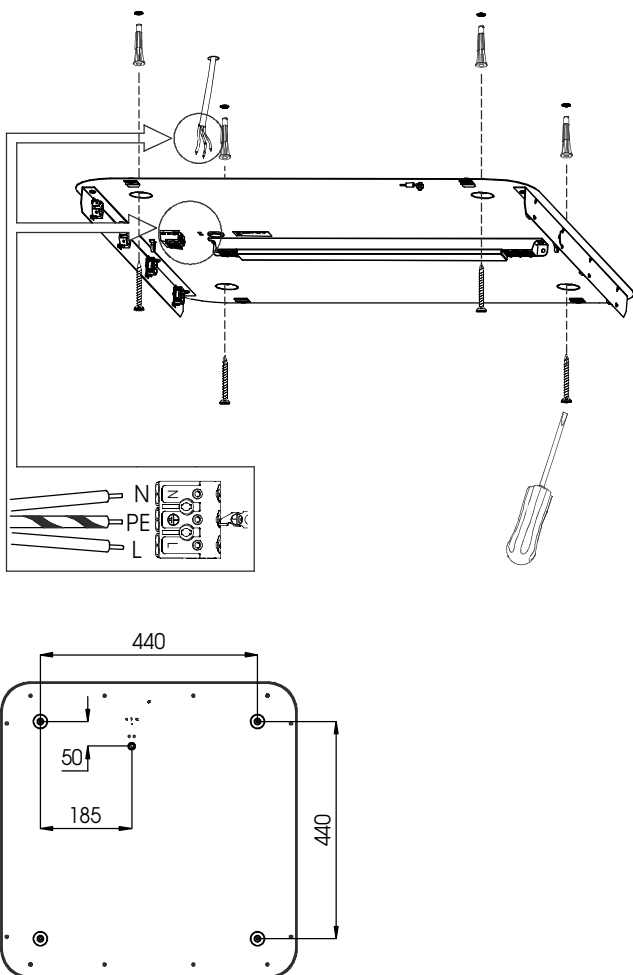

A0163	T16	4 x 14 W
A0164	T16	4 x 14 W
A0167	T16	4 x 14 W
A0168	T16	4 x 14 W
A0165	T16	4 x 24 W
A0166	T16	4 x 24 W
A0169	T16	4 x 24 W
A0170	T16	4 x 24 W

d x š x v = 600 x 600 x 70 mm

1.

2.

3.

I.

- Montáž smí provádět pouze pracovník s odbornou elektrotechnickou kvalifikací. Před prováděním jakékoliv údržby vypněte přívod el. proudu.
- The installation may only be carried by authorised specialist. Always switch-off the power supply before carrying out any maintenance.
- Die Leuchtenmontage kann nur von autorisiertem Fachpersonal durchgeführt werden. Vor der beliebigen Wartungsausführung die Einspeisung abschalten.
- Установка светильников разрешена только квалифицированным электромонтером. Перед любым ремонтом или уходом за светильником необходимо выключить питание.
- Výrobce nenesie zodpovednosť za nesprávne zacházení s produktom.
- The manufacturer is not responsible for the incorrect use and assembly of its products.
- Der Hersteller trägt keine Verantwortung für eine falsche Verwendung des Produktes.
- Производитель не несет ответственности за неправильное обращение с продуктом.