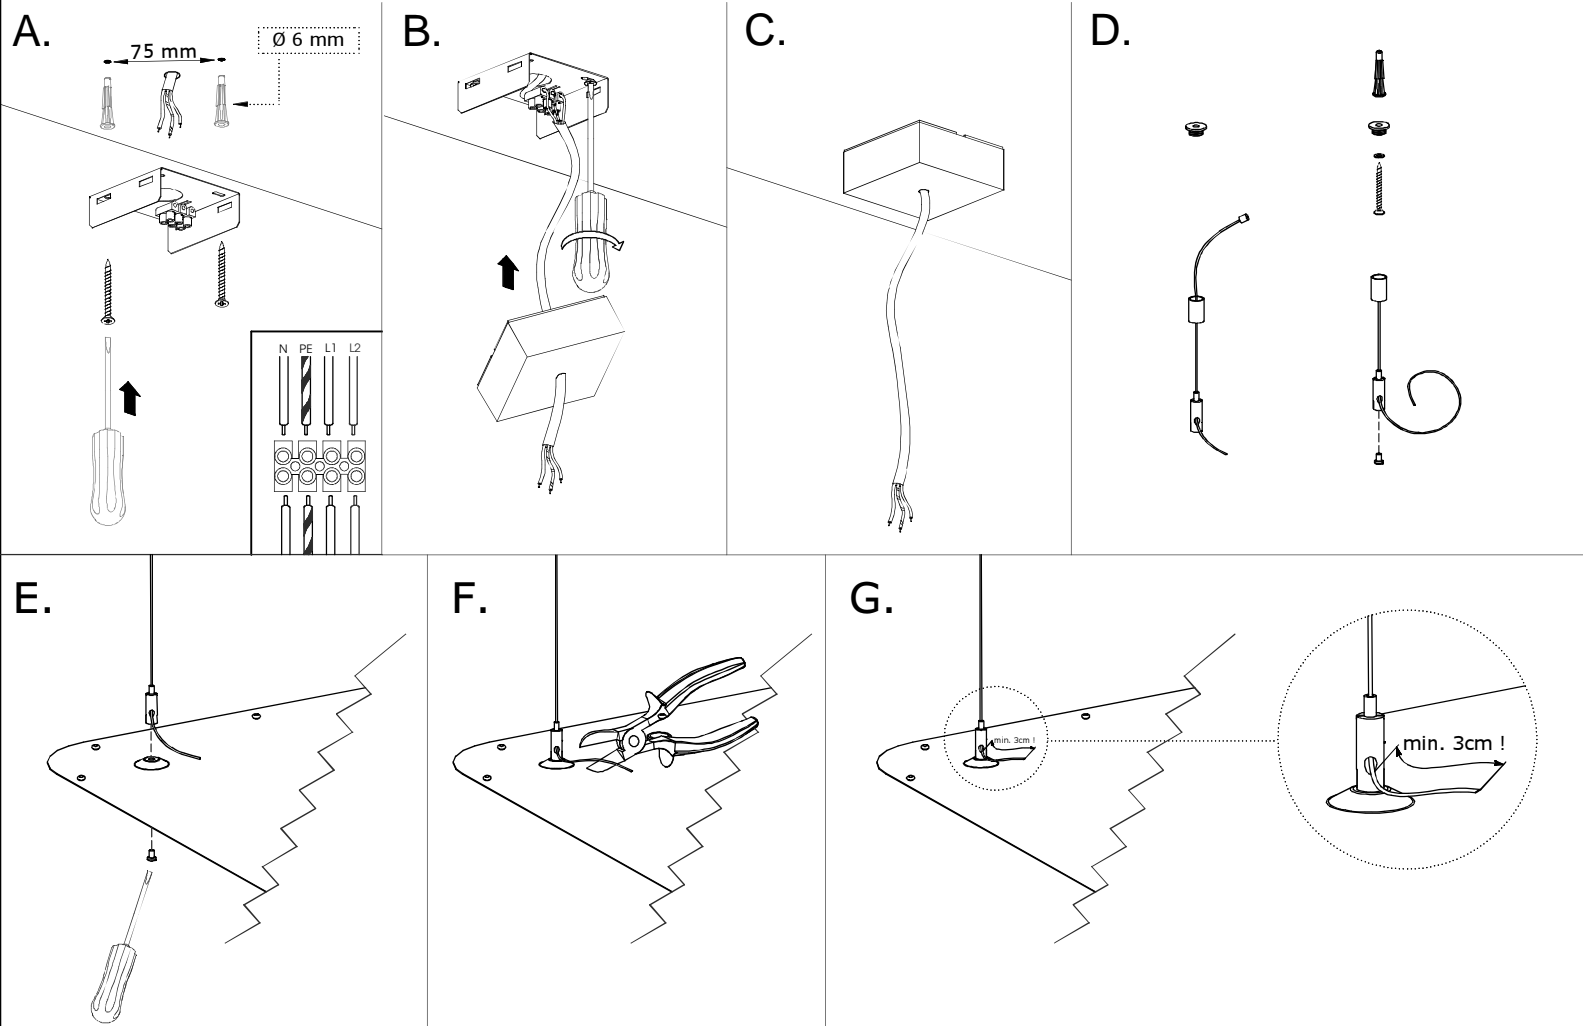

A0163	T16	4 x 14 W
A0164	T16	4 x 14 W
A0167	T16	4 x 14 W
A0168	T16	4 x 14 W
A0165	T16	4 x 24 W
A0166	T16	4 x 24 W
A0169	T16	4 x 24 W
A0170	T16	4 x 24 W

d x š x v = 600 x 600 x 70 mm

1.

2.

3.

I.

- Montáž smí provádět pouze pracovník s odbornou elektrotechnickou kvalifikací. Před prováděním jakékoliv údržby vypněte přívod el. proudu.
- The installation may only be carried by authorised specialist. Always switch-off the power supply before carrying out any maintenance.
- Die Leuchtenmontage kann nur von autorisiertem Fachpersonal durchgeführt werden. Vor der beliebigen Wartungsausführung die Einspeisung abschalten.
- Установка светильников разрешена только квалифицированным электромонтером. Перед любым ремонтом или уходом за светильником необходимо выключить питание.
- Výrobce nenesie zodpovednosť za nesprávne zacházení s produktom.
- The manufacturer is not responsible for the incorrect use and assembly of its products.
- Der Hersteller trägt keine Verantwortung für eine falsche Verwendung des Produktes.
- Производитель не несет ответственности за неправильное обращение с продуктом.