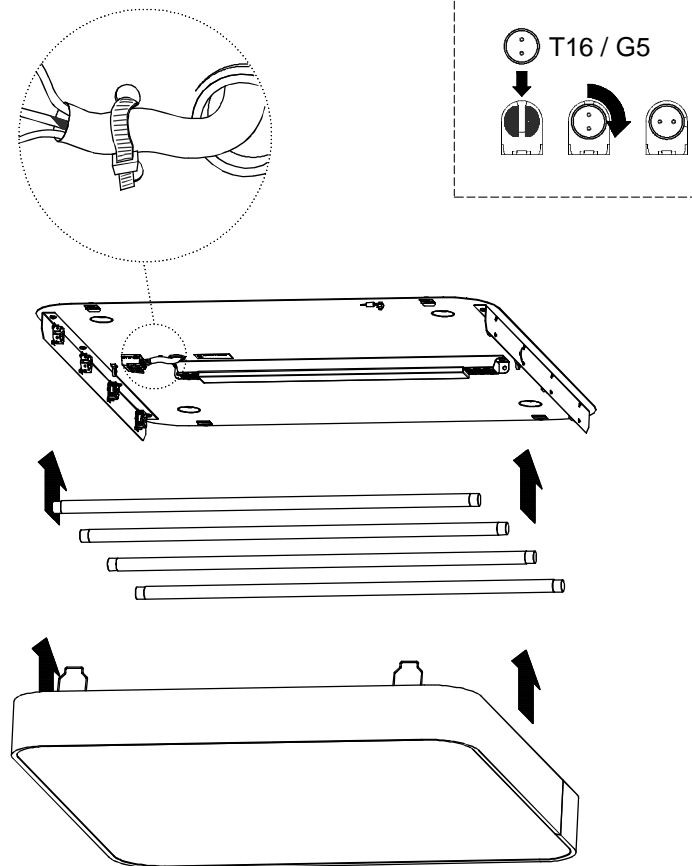

A0163	T16	4 x 14 W
A0164	T16	4 x 14 W
A0167	T16	4 x 14 W
A0168	T16	4 x 14 W
A0165	T16	4 x 24 W
A0166	T16	4 x 24 W
A0169	T16	4 x 24 W
A0170	T16	4 x 24 W

d x š x v = 600 x 600 x 70 mm

1.

2.

3.

I.

- Montáž smí provádět pouze pracovník s odbornou elektrotechnickou kvalifikací. Před prováděním jakékoliv údržby vypněte přívod el. proudu.
- The installation may only be carried by authorised specialist. Always switch-off the power supply before carrying out any maintenance.
- Die Leuchtenmontage kann nur von autorisiertem Fachpersonal durchgeführt werden. Vor der beliebigen Wartungsausführung die Einspeisung abschalten.
- Установка светильников разрешена только квалифицированным электромонтером. Перед любым ремонтом или уходом за светильником необходимо выключить питание.
- Výrobce nenesie zodpovednosť za nesprávne zacházení s produktom.
- The manufacturer is not responsible for the incorrect use and assembly of its products.
- Der Hersteller trägt keine Verantwortung für eine falsche Verwendung des Produktes.
- Производитель не несет ответственности за неправильное обращение с продуктом.